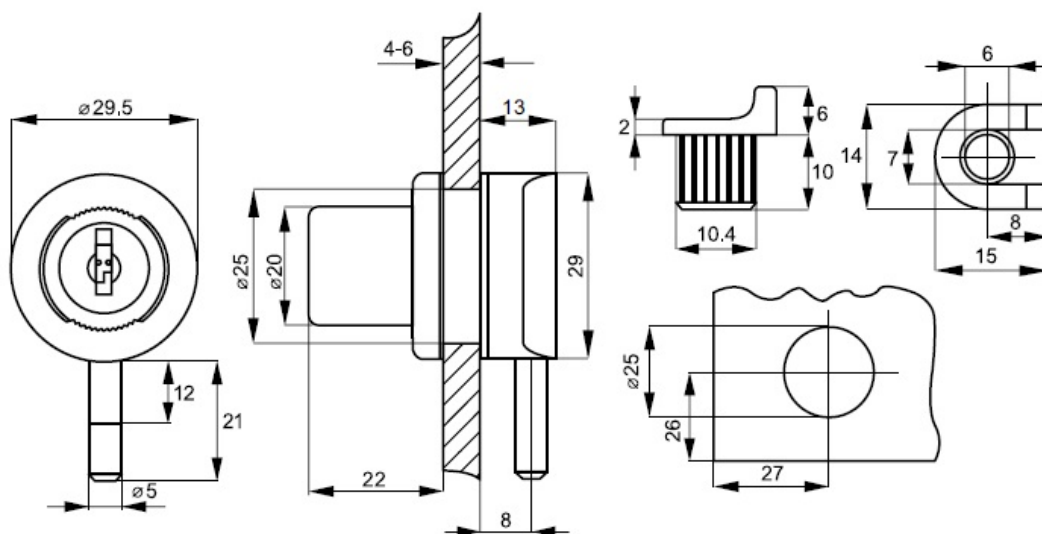

PRODUCT SHEET

Description:

Glass Door Lock 910, $\varnothing 25$ mm, CPL, Round Metal Key SISO

Item number:

14.09.107-0

Units	Box	Carton	HS Code	Barcode
Pcs.	20	200	8301300000	
				5704866045957

SISO A/S

Mileparken 11
DK-2740 Skovlunde
Denmark
VAT: DK 24786013